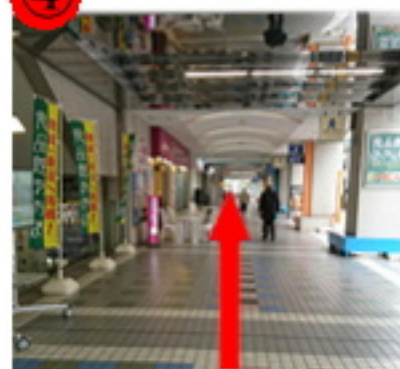

# 聖蹟桜ヶ丘駅から【こどもリビング】までのご案内

①

パン屋さん(ルパ)のある西口改札へ出ます

②

三井住友銀行側へ信号を渡ります

③

マクドナルドさんを左手に多摩川方面へ

⑥

スマイラス聖蹟桜ヶ丘さんを左手にさらに多摩川方面へ

⑤

スマイラス聖蹟桜ヶ丘さん側へ信号を渡ります

④

スクエアのアーケード内を真っすぐ

⑦

皮膚科さんを左手に曲がります

⑧

道なりに真っすぐ

⑨

道なりに真っすぐ

ここです

こども園の隣の黒い建物が【こどもリビング】です

⑪

曲がって見えるクリーム色の建物がウィズチャイルドこども園です

⑩